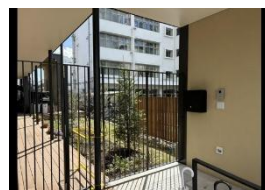

園庭開放

月～金曜日 AM10:00～11:00

保育園の遊具で遊びませんか？

広い園庭で同じ年齢の子どもたちと一緒に遊んだり、親子一緒に過ごせます。ご希望される方は、右上写真にあります入口のインターホンを押してください。日によっては水遊びを楽しんでいきます。お着替え等もお持ちいただくと安心してたくさん遊べますね。

ご不明な点はお電話にてお問い合わせください。お待ちしております！

これからの時期は、湿度・温度共に高くなってくるため、【熱中症】への注意が必須になります。特に背の低い子どもにおいては、地面からの輻射熱をまともに受ける為、大人の感覚よりももっと暑い熱を受けていることになります。