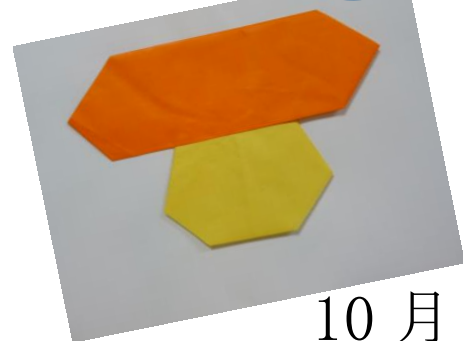

上手に出来るよう
になってきたよ!

7,8月