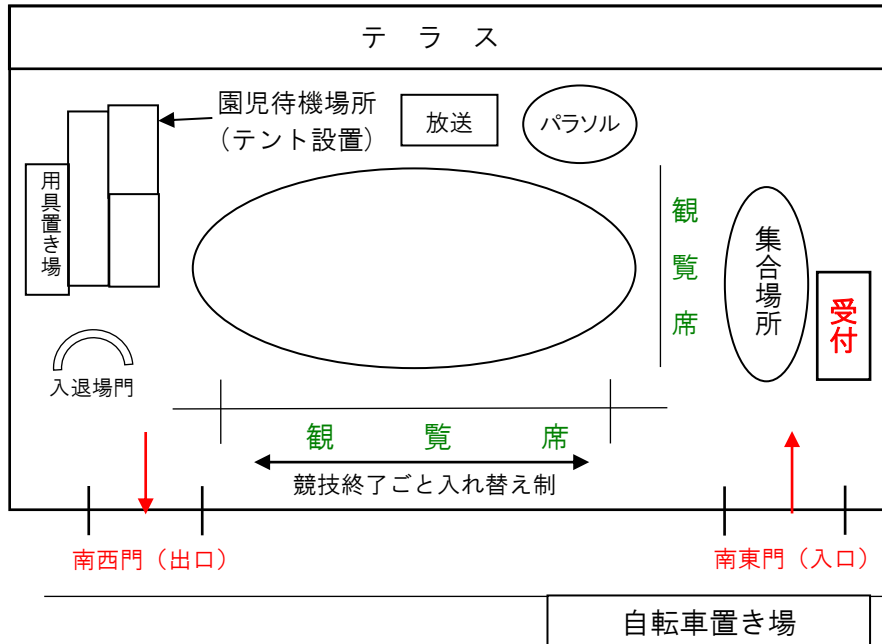

第52回

<おねがい>

- 発熱や体調不良のある方はご入場をお控えください。
- 観覧について
 - ・基本的に立ち見です。シートやイスの持ち込みはご遠慮ください。
 - ・貸し出し用のイスの利用を希望される方は、職員までお声掛けください。
 - ・密集しないよう、保護者同士、適度な距離を保つようお願いします。

日時：令和5年10月14日（土）

雨天時：10月21日（土）

はな・ほし：集合 8：45（開門8：30）

開会 9：00

つき・ゆき：集合 10：00（開門9：45）

開会 10：15

社会福祉法人 昭島愛育会

松中保育園

さわやかな秋空の下、第52回運動会を行います。この日を楽しみに走ったり、踊ったり、友だちと協力することの大切さを味わい、積み重ねてきました。

声援と拍手が子どもたちのパワーとなります。最後まで温かい応援をよろしくお願いたします。

どうぞ、親子競技も一緒にお楽しみください。

令和5年10月14日
松中保育園 職員一同

プログラム

はなぐみ（2歳児） ほしぐみ（3歳児）

- 1、体操
- 2、競技 ほし かけっこ
- 3、競技 はな かけっこ
- 4、表現 ほし 「初心 LOVE」
- 5、表現 はな 「ミッキーマウスマーチ」
- 6、サーキット ほし
- 7、親子競技 ほし 「デカパン競走」

つきぐみ（4歳児） ゆきぐみ（5歳児）

- 1、開会式
- 2、競技 つき かけっこ
- 3、演技 ゆき 野外劇「金のがちょう」
- 4、演技 つき パラバルーン「マツケンサンバ♪」
- 5、演技 ゆき 組立体操
- 6、サーキット つき
- 7、親子競技 ゆき「くじ引き競走」
- 8、親子競技 つき「借り人競走」
- 9、競技 ゆき リレー
- 10、閉会式