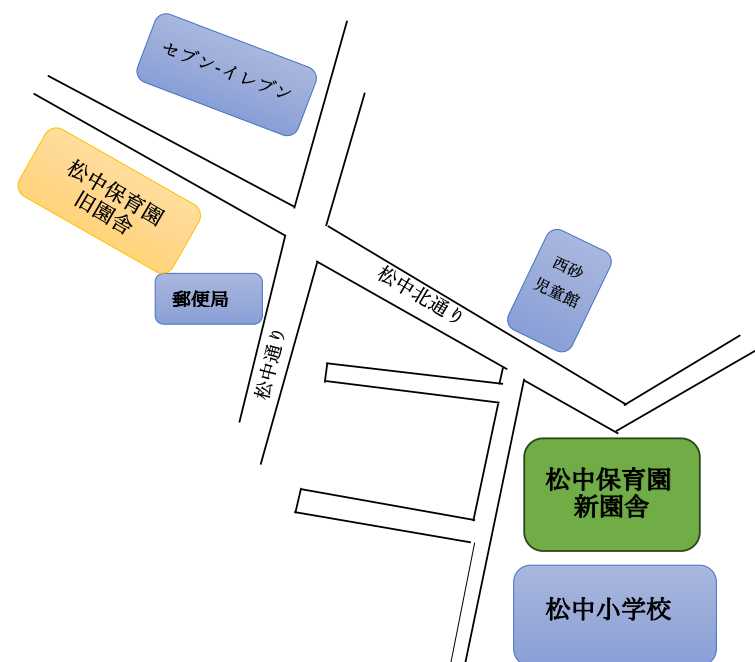

## 松中保育園が引っ越します！！

松中小学校の隣に令和7年4月に松中保育園が引っ越します！！園舎や園庭の造りも大きく変わって新しい保育園での生活が始まります。園庭開放や誕生会、その他のイベント等は今後も行っていくしますのでぜひ新しい園舎にも遊びに来てください！！

令和7年4月新園舎完成予定

新園舎への地図

\*住所は「立川市一番町5-2-28」  
\*電話番号は変わりません。

# ☆うきうき☆わくわく☆ 子育て 支援だより

☆誕生会では保育士が毎月違った出し物をします！  
どんな出し物かは当日のお楽しみ♪  
いずれの行事も参加は無料です！！  
誕生会に参加すると、カードのプレゼントがあります☆  
事前に連絡を頂ければスムーズです。

《松中保育園》TEL042-531-9438  
〒190-0033 立川市一番町5-8-25  
HP: <http://www.matsunakahoikuen.jp/>

ホームページもご覧ください